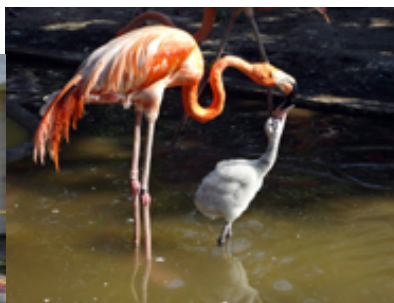

会員の皆様へ

夏の厳しい暑さが続いている今日この頃、皆様いかがお過ごしでしょうか？
いよいよ第3回冒険クラブの開催となります。

今回は、東京にある上野動物園とあらかわ遊園に行きます。中国からやってきたかわいいパンダ、大きなゾウや首のなが〜いキリン、強いトラなどたくさんのどうぶつたちがみんなが来てくれるのを待ってるよ。また、ヤギやブタとふれあうこともできるよ。午後は、あらかわ遊園で観覧車やメリーゴーランドなどいろいろな乗り物に乗って遊びたいと思います。

皆様のご参加をお待ちしております。

内 容	
期日	9月7日(土)
場所	上野動物園 あらかわ遊園
費用	5,500円 (消費税込み) 《お弁当はいりません》

★キャンセルの方 ⇒⇒⇒ 8月19日(月)迄にご連絡下さい。

(留守番電話の場合は、名前、学年、集合場所を必ず入れて下さい。)

(キャンセルの電話が期日までに無い場合は、引落しの手続きが進みますのでご了承下さい。

払い戻しは、活動日以降となります。)

★郵便局の引落し ⇒⇒⇒ 8月26日(月)です。

キャンセル料⇒当日のキャンセルのみ、2,000円のキャンセル料金を頂きます。

キャンセル料は、次回の活動費と一緒に引落しさせていただきます。